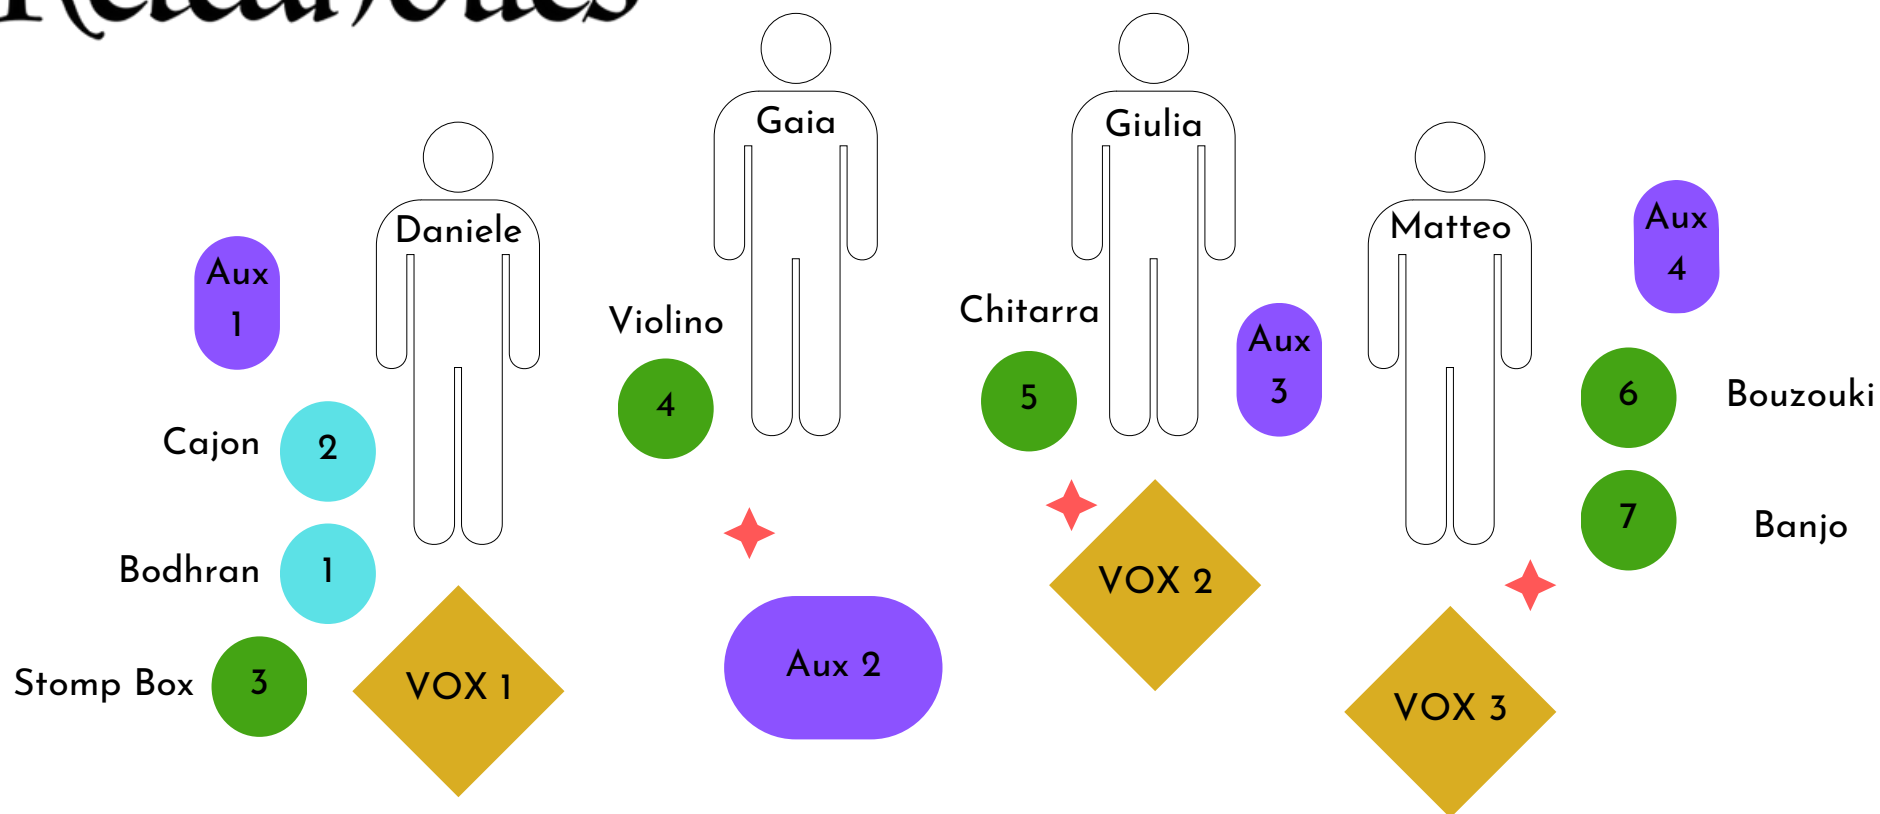

# TARAKAN & THE Keltaholics

- 1 - AKG 519 ML (di nostra proprietà) [48v]
- 2 - Shure Beta 91a (di nostra proprietà) [48v]
- 3 - Line
- 4 - DI box (passiva)
- 5 - DI Box
- 6 - DI box
- 7 - DI box

Aux 1, 3 e 4 solo cavo XLR per utilizzo InEar monitor cablato

★ Punti corrente